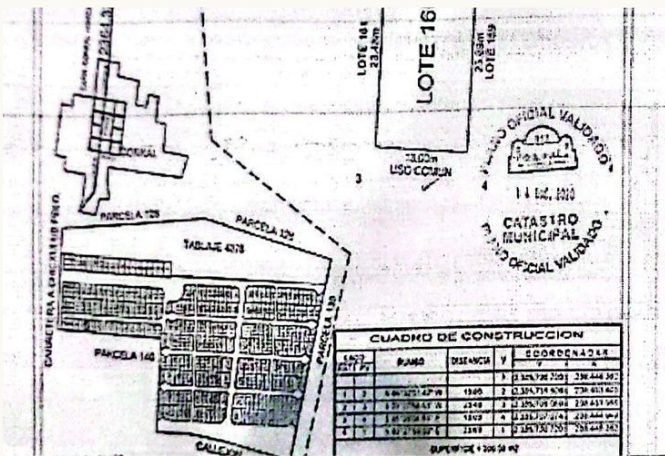

¿Te interesa esta propiedad?

Agenda una visita o resuelve tus dudas con un asesor de Lemont, sin compromiso.

Lemont Grupo Inmobiliario · WhatsApp +52 33 3138 8339