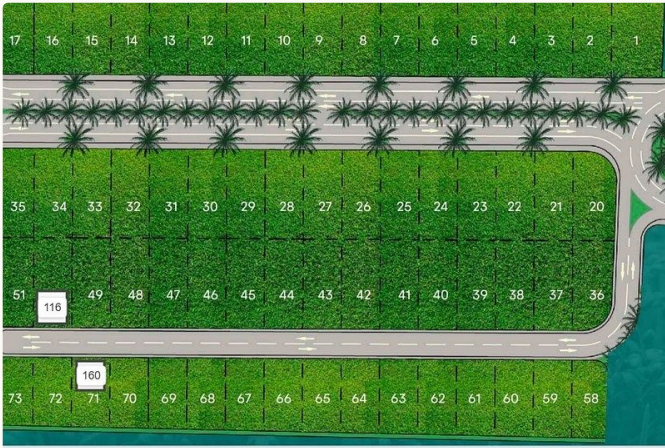

¿Te interesa esta propiedad?

Agenda una visita o resuelve tus dudas con un asesor de Lemont, sin compromiso.

Lemont Grupo Inmobiliario · WhatsApp +52 33 3138 8339