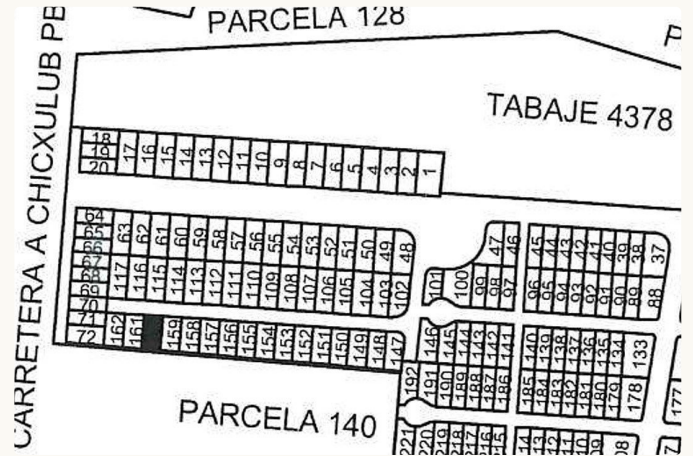

¿Te interesa esta propiedad?

Agenda una visita o resuelve tus dudas con un asesor de Lemont, sin compromiso.

Lemont Grupo Inmobiliario · WhatsApp +52 33 3138 8339